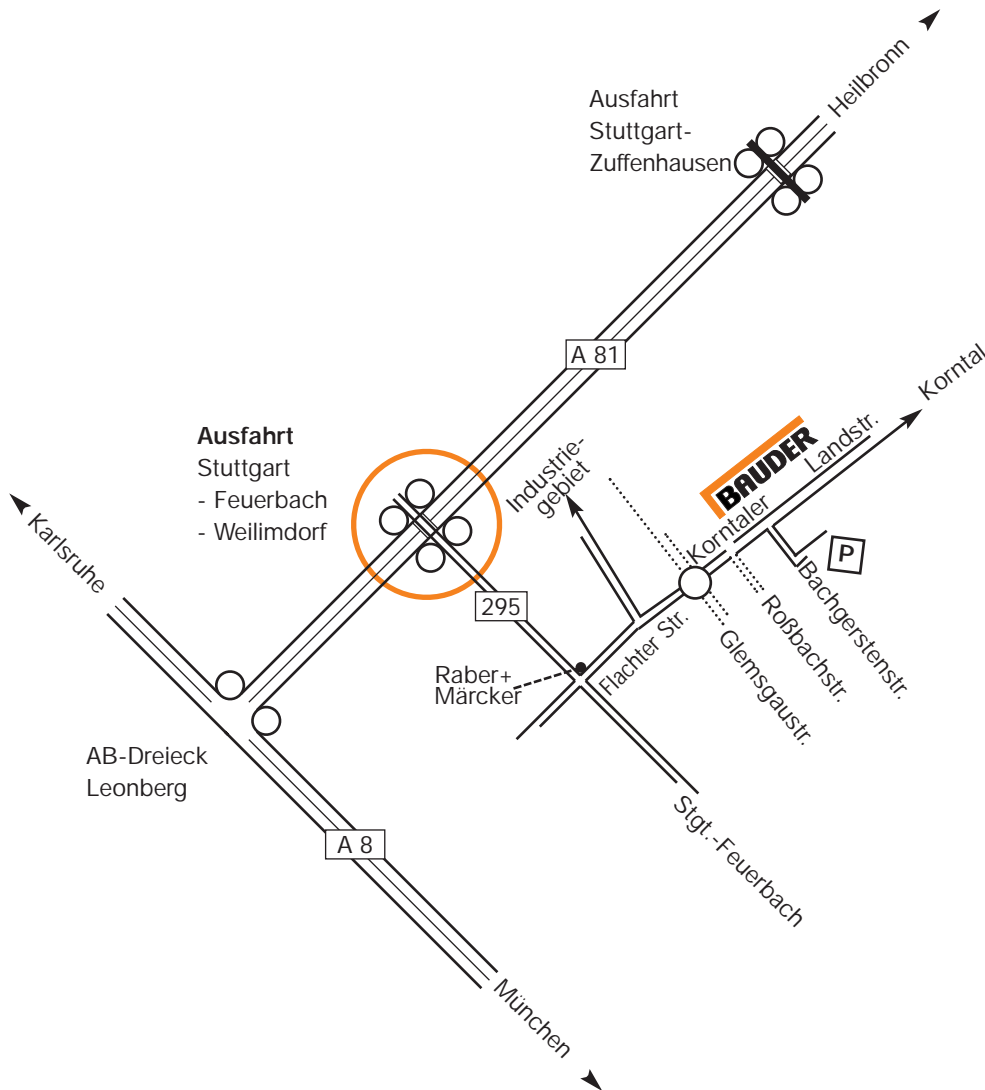

# Der Weg zu Bauder

### ...so finden Sie uns

- A 81 Autobahnausfahrt Stuttgart-Feuerbach/Weilimdorf  
B 295 Richtung Stuttgart Zentrum
- bis zur nächsten großen Kreuzung  
(Ampel, linker Hand Gebäude Raber + Märcker)
- links einordnen (Richtung Korntal), rechte Spur der  
beiden Spuren für Linksabbieger wählen
- beim Linksabbiegen auf rechter Spur bleiben,  
Richtung Korntal. Sie befinden sich in der Flachter  
Straße, die ab der nächsten Kreuzung (Kreisverkehr)  
in die Korntaler Landstraße übergeht
- nach ca. 500 m Bauder Hauptgebäude

### **P** Parkmöglichkeiten

Parkplätze sind in der Bachgerstenstraße auf einem betriebseigenen Parkplatz ausreichend vorhanden.